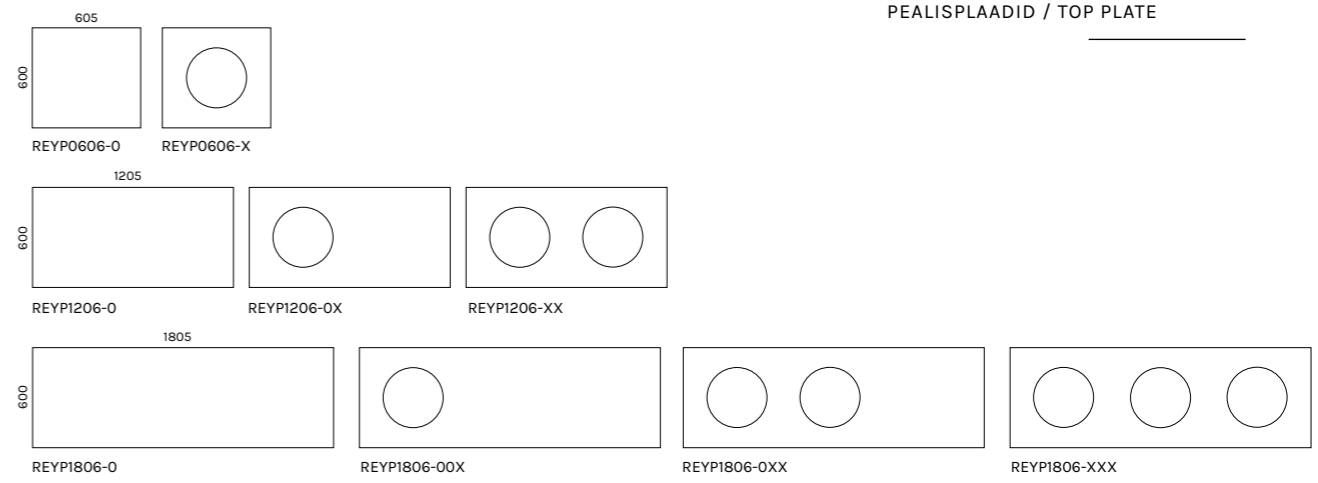

PEALISPLAADID / TOP PLATE