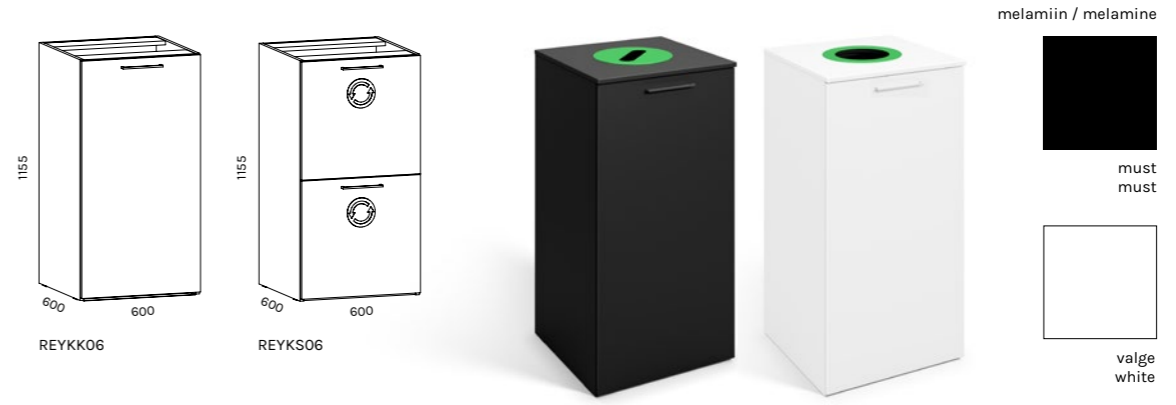

REY

REY sorteerimiskapid annavad mugava võimaluse kontoris tekkivate jäätmete sorteerimiseks, et neid oleks lihtsam ümbertöötlemisele saata ja seeläbi prügi vähenemisele kaasa aidata. REY sorteerimiskapid on soliidsed, multifunktsionaalsed ning peidavad ära inetud prügi konteinerid, et hoida kontori esinduslikku üldmuljet. Hea võimalus mõelda praktiliselt ja käituda roheliselt!

Most of the waste generated in the office can be recycled if previously sorted and thus it can be given a new life. REY sorting cabinets are solid, hide the ugly garbage containers and offer various options according to the needs of the office. Think green!

MAHUTITE KORPUSED / BODIES OF STORAGE

PEALISPLAADID / TOP PLATE

AVATÄITED / COVER

PRÜGIKONTEINER 80L / WASTE CONTAINER 80L