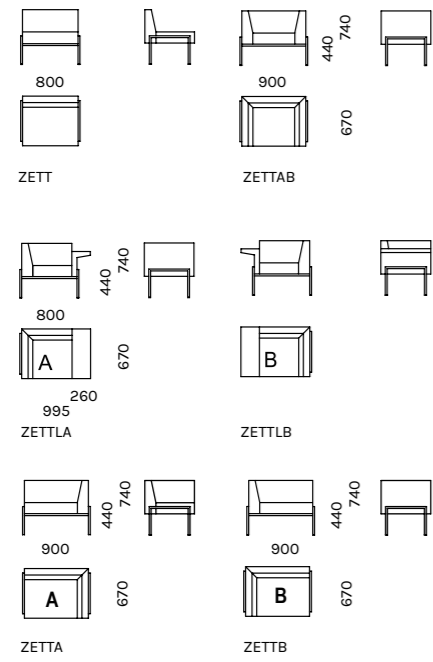

TUGITOOID / ARMCHAIRS