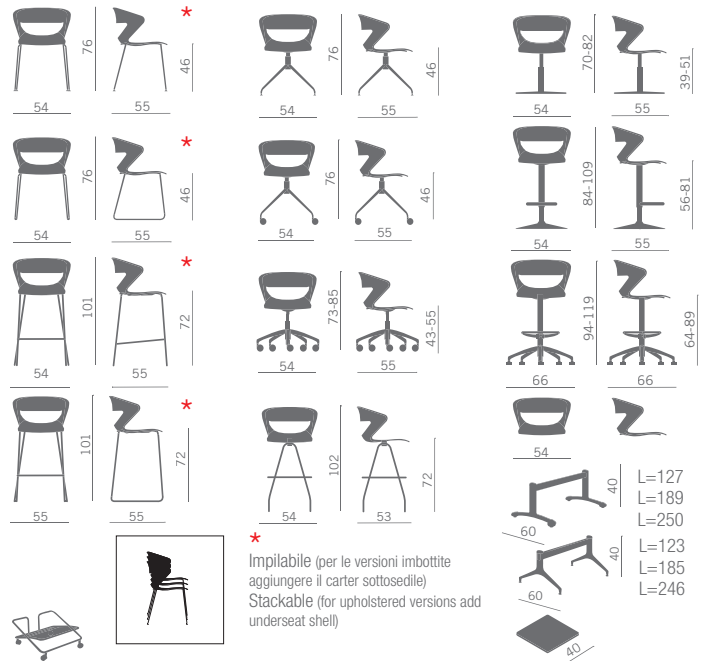

# T10 KICCA (MODELLO REGISTRATO / REGISTERED MODEL)

KICCA Modello registrato - Registered model

Sedia impilabile multiuso con:

- 8 versioni di telaio
- scocca in polipropilene in 8 colori
- scocca in polipropilene con sedile imbottito
- scocca in polipropilene con sedile e schienale imbottito

Multipurpose stackable chair, with:

- 8 frame versions
- polypropylene shell available in 8 colours
- polypropylene shell with padded seat
- polypropylene shell with padded seat and back.

Chaise empilable à différents usages avec:

- 8 versions de piétement
- coque en polypropylène disponible en 8 couleurs
- coque en polypropylène avec assise rembourrée
- coque en polypropylène avec assise et dossier rembourré

Stapelbarer Mehrzweckstuhl mit:

- 8 Gestellausführungen
- Schale aus Polypropylen lieferbar in 8 Farben
- Polstersitz
- Sitz und Rücken gepolstert

Silla multiuso apilable con:

- 8 versiones de estructura
- Carcasa en polipropileno disponible en 8 colores
- Carcasa en polipropileno con asiento tapizado
- Carcasa en polipropileno con asiento y respaldo tapizados.