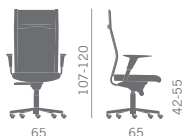

Série de fauteuil au lignes raffinés avec dossier en résille sur des profiles en aluminium poli.

Die Kollektion bietet anspruchsvolle Designessel mit Rückenlehne aus Membran umrahmt von Profilen aus poliertem Aluminium.

Programa de sillones de refinado diseño, con respaldo en malla soportado por perfiles en aluminio pulido.

Schienale alto - High back

Schienale basso - Low back

Bracciolo poliuretano
Polyurethane arm

Bracciolo alluminio, con soprabracciolo imbottito o poliuretano nero
Aluminium arm, padded or black polyurethane top

4D Bracciolo regolabile, orientabile, allungabile, allargabile
4D Adjustable, rotating, extensible, stretchable arm

Schienale rete
Mesh backrest

Rete poliestere vari colori - Various colors of polyester mesh