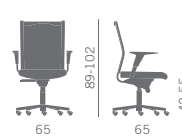

Série de fauteuil au lignes raffinés avec dossier en résille sur des profiles en aluminium poli.

Die Kollektion bietet anspruchsvolle Designessel mit Rückenlehne aus Membran umrahmt von Profilen aus poliertem Aluminium.

Programa de sillones de refinado diseño, con respaldo en malla soportado por perfiles en aluminio pulido.

Schienale alto - High back

Schienale basso - Low back

Bracciolo poliuretano
Polyurethane arm

Bracciolo alluminio, con soprabracciolo imbottito o poliuretano nero
Aluminium arm, padded or black polyurethane top