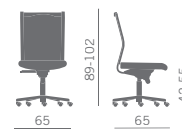

Série de fauteuil au lignes raffinés avec dossier en résille sur des profiles en aluminium poli.

Die Kollektion bietet anspruchsvolle Designessel mit Rückenlehne aus Membran umrahmt von Profilen aus poliertem Aluminium.

Programa de sillones de refinado diseño, con respaldo en malla soportado por perfiles en aluminio pulido.

Schienale alto - High back

Schienale basso - Low back

Bracciolo poliuretano
Polyurethane arm

Bracciolo alluminio, con soprabracciolo imbottito o poliuretano nero
Aluminium arm, padded or black polyurethane top