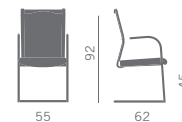

Série de fauteuil au lignes raffinés avec dossier en résille sur des profiles en aluminium poli.

Die Kollektion bietet anspruchsvolle Designessel mit Rückenlehne aus Membran umrahmt von Profilen aus poliertem Aluminium.

Programa de sillones de refinado diseño, con respaldo en malla soportado por perfiles en aluminio pulido.

Schienale alto - High back

Schienale basso - Low back

Bracciolo poliuretano
Polyurethane arm

Bracciolo alluminio, con soprabracciolo imbottito o poliuretano nero
Aluminium arm, padded or black polyurethane top

4D Bracciolo regolabile, orientabile, allungabile, allargabile
4D Adjustable, rotating, extensible, stretchable arm

Schienale rete
Mesh backrest

Rete poliestere vari colori - Various colors of polyester mesh