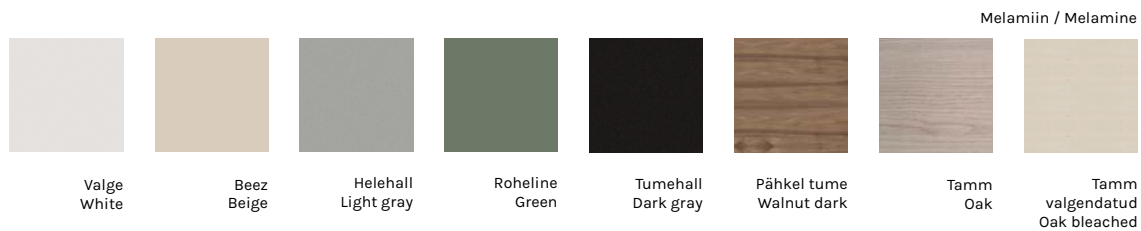

AF-JALARAAM
FMJAK2012 / 2000x1200
FMJAK2412 / 2400x1200

FMPLK2012 / 2000x1200
FMPLK2412 / 2400x1200

UF-JALARAAM
FMJUK2010 / 2000x1000
FMJUK2410 / 2400x1000

AF-JALARAAM
FMJAK2010 / 2000x1000
FMJAK2410 / 2400x1000

FMPLK2010 / 2000x1000
FMPLK2410 / 2400x1000

VIIMISTLUS / FINISHES

LAUAPLAADID / TABLE TOPS | FASSAADID / FACADES | PEALISPLAADID / UPPER TOPS | ESIKILBID / MODESTY PANELS

JALARAAMID / LEG FRAMES