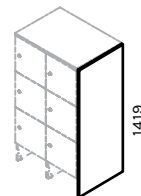

MODULITE KÜLGPAANEELID / MODULES SIDE PANELS

580
HK-LS-KK3