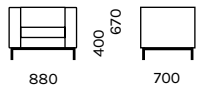

Soliidne ja stiilne **KONSUL** sobib ideaalselt juhi kabinetti. Metallraamil, kandilise kujuga kahe- ja kolmekohalised diivanid ning tugitoolid on kaetud kangaga, kunst- või naturaalse nahaga. Pehmenduseks on kasutatud porolooni.