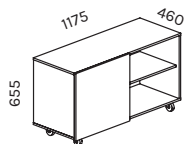

PASBP4

võimalik lisada sahtli-
boksile PASBR43, PASBR42
possible to use with
PASBR43, PASBR42

PASBP3

võimalik lisada sahtli-
boksile PASBR33
possible to use with
PASBR33

SAHTEL LAUA ALLA* / DRAWER UNDER THE TABLE*

PASB31

ABIKAPP RATASTEL / SIDE CABINET WITH WHEELS

PAAK2

SAHTLIBOKS KAPPI JA KONTEINERISSE DRAWER UNIT FOR STORAGE

PASB12

*võimalikud lukud leheküljel 47 / *possible drawer locks on page 47

KONTEINERID / CONTAINERS