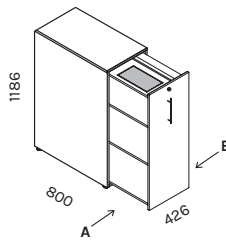

PASB31

ABIKAPP RATASTEL / SIDE CABINET WITH WHEELS

PAAK2

SAHTLIBOKS KAPPI JA KONTEINERISSE DRAWER UNIT FOR STORAGE

PASB12

*võimalikud lukud leheküljel 47 / *possible drawer locks on page 47

KONTEINERID / CONTAINERS

PAKK1AB
lukustatav

A - kasutatav paremalt
usable from right side

B - kasutatav vasakult
usable from left side

PAKK2AB
lukustatav

PAKK3AB
lukustatav

PAKK4AB
lukustatav

PAKK5AB
lukustatav

KÄEPIDEME TÜÜP / HANDLE TYPE