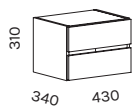

PASB31

ABIKAPP RATASTEL / SIDE CABINET WITH WHEELS

PAAK2

SAHTLIBOKS KAPPI JA KONTEINERISSE DRAWER UNIT FOR STORAGE

PASB12

*võimalikud lukud leheküljel 47 / *possible drawer locks on page 47

KONTEINERID / CONTAINERS

PAKK1AB
lukustatav

A - kasutatav paremalt
usable from right side

B - kasutatav vasakult
usable from left side

PAKK2AB
lukustatav

PAKK3AB
lukustatav

PAKK4AB
lukustatav

PAKK5AB
lukustatav

KÄEPIDEME TÜÜP / HANDLE TYPE