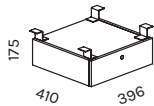

PASBP4

võimalik lisada sahtli-
boksile PASBR43, PASBR42
possible to use with
PASBR43, PASBR42

PASBP3

võimalik lisada sahtli-
boksile PASBR33
possible to use with
PASBR33

SAHTEL LAUA ALLA* / DRAWER UNDER THE TABLE*

PAKK1AB
lukustatav

A - kasutatav paremalt
usable from right side

B - kasutatav vasakult
usable from left side

PAKK2AB
lukustatav

PAKK3AB
lukustatav

PAKK4AB
lukustatav

PAKK5AB
lukustatav

KÄEPIDEME TÜÜP / HANDLE TYPE