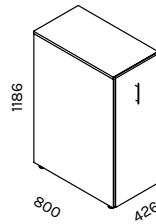

PAAK2

SAHTLIBOKS KAPPI JA KONTEINERISSE DRAWER UNIT FOR STORAGE

PALK12

KONTEINERID / CONTAINERS

PAKK1A
PAKK1B

A - kasutatav paremalt
usable from right side

B - kasutatav vasakult
usable from left side

PAKK2A
PAKK2B

A - kasutatav paremalt
usable from right side

B - kasutatav vasakult
usable from left side

PAKK3AB
lukustatav

A - kasutatav paremalt
usable from right side

B - kasutatav vasakult
usable from left side

PAKK4AB
lukustatav