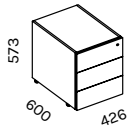

Alba (Fidivi)
100% PES
EN 1021-1 & 2

Fiesta (Nevotex)
100% PES
EN 1021-1

Luxury (Nevotex)
100% PES
EN 1021-1

Wooly (Nevotex)
70% wool
30% PES
EN 1021-1 & 2

36 PIANO & CRATE MAHUTID

SAHTLIBOKSID / PEDESTALS WITH WHEELS