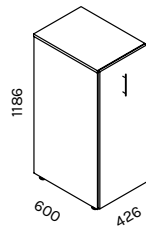

PAAK2

SAHTLIBOKS KAPPI JA KONTEINERISSE DRAWER UNIT FOR STORAGE

PALK12

KONTEINERID / CONTAINERS

PAKK1A
PAKK1B

A - kasutatav paremalt
usable from right side

B - kasutatav vasakult
usable from left side

PAKK2A
PAKK2B

A - kasutatav paremalt
usable from right side

B - kasutatav vasakult
usable from left side

PAKK3AB
lukustatav

A - kasutatav paremalt
usable from right side

B - kasutatav vasakult
usable from left side

PAKK4AB
lukustatav