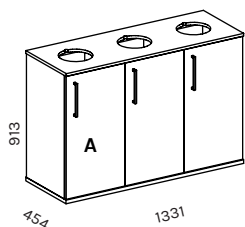

SORTEERIMISKAPID / SORTING CABINETS

REY-K-3-AB
plaatsokliga
with plinth board