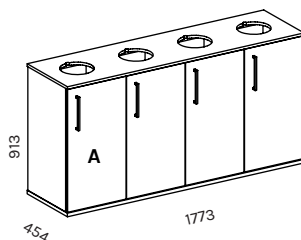

REY-K-4-AB
plaatsokliga
with plinth board