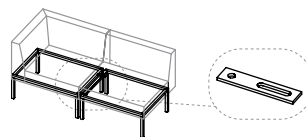

MOODULITE ÜHENDUSED / LINKING DEVICE

LSK2