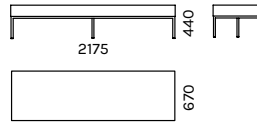

82 ZEETA

MOODULID / MODULES

PINGID / BENCHES

ZK-P3-MJ

PISTIKUPESAD / SOCKET OUTLET

PADI / CUSHION

MOODULITE ÜHENDUSED / LINKING DEVICE