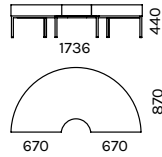

ZK-PK180-MJ