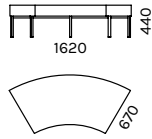

ZK-PK90-MJ