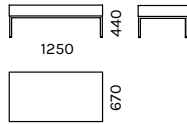

ZK-NM-MJ
TUGITOOLI NURGAMOODUL
ARMCHAIR CORNER MODULE

ZK-PM-MJ
PINGI MOODUL
BENCHE MODULE

ZK-DLM-MJ
DIIVANILAU MOODUL
SOFA TABLE MODULE

KOMBINATSIONID
ZEETA MOODULITEGA
ZEETA MODULES
COMBINATIONS

PINGID / BENCHES