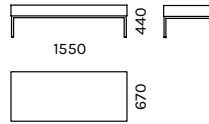

82 ZEETA

MOODULID / MODULES

PINGID / BENCHES

ZK-P2-MJ

PISTIKUPESAD / SOCKET OUTLET

PADI / CUSHION

MOODULITE ÜHENDUSED / LINKING DEVICE