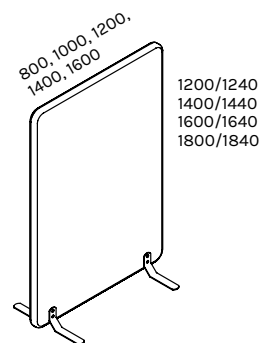

PÕRANDASIRMID / FLOOR SCREENS

kõrgus jalgdega
height with legs
1200mm

kõrgus jalgdega
height with legs
1400mm

kõrgus jalgdega
height with legs
1600mm

kõrgus jalgdega
height with legs
1800mm

kõrgus ratastega
height with wheels
1240mm

kõrgus ratastega
height with wheels
1440mm

kõrgus ratastega
height with wheels
1640mm

kõrgus ratastega
height with wheels
1840mm

SOVS080120 800x40
SOVS100120 1000x40
SOVS120120 1200x40
SOVS140120 1400x40
SOVS160120 1600x40

SOVS080140 800x40
SOVS100140 1000x40
SOVS120140 1200x40
SOVS140140 1400x40
SOVS160140 1600x40

SOVS080160 800x40
SOVS100160 1000x40
SOVS120160 1200x40
SOVS140160 1400x40
SOVS160160 1600x40

SOVS080180 800x40
SOVS100180 1000x40
SOVS120180 1200x40
SOVS140180 1400x40
SOVS160180 1600x40

PÕRANDASIRMIDE JALAD / FLOOR SCREENS LEGS

LAUA SIRMID / DESK SCREENS

kõrgus / height 650mm

kõrgus / height 700mm

kõrgus / height 750mm

kõrgus / height 800mm

kõrgus lauapinnast
height above desk
430mm (SOLSJ)
450mm (SOLSK)

kõrgus lauapinnast
height above desk
480mm (SOLSJ)
500mm (SOLSK)

kõrgus lauapinnast
height above desk
530mm (SOLSJ)
550mm (SOLSK)

kõrgus lauapinnast
height above desk
580mm (SOLSJ)
600mm (SOLSK)

SOEK08065 800x40
SOEK12065 1200x40
SOEK14065 1400x40
SOEK16065 1600x40
SOEK18065 1800x40
SOEK20065 2000x40

SOEK08070 800x40
SOEK12070 1200x40
SOEK14070 1400x40
SOEK16070 1600x40
SOEK18070 1800x40
SOEK20070 2000x40

SOEK08075 800x40
SOEK12075 1200x40
SOEK14075 1400x40
SOEK16075 1600x40
SOEK18075 1800x40
SOEK20075 2000x40

SOEK0880 800x40
SOEK12080 1200x40
SOEK14080 1400x40
SOEK16080 1600x40
SOEK18080 1800x40
SOEK20080 2000x40