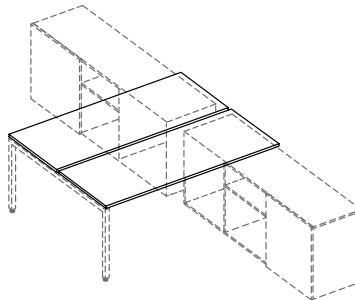

## LAUAPLAADID / DESK TOPS

Jalaraamil, sahtliboksil või abikapil, kõrgusega 740mm  
 On leg frame, pedestal or side cabinet, height 740mm

PALPK1608LK  
 PALPK1808LK

PALPK1608LK  
 PALPK1808LK

PALPK1608  
 PALPK1808

PALPK1406LK  
 PALPK1606LK  
 PALPK1806LK

ühel pool sahtliboks, teisel pool  
 jalaraam või abikapp  
 pedestal on one side, leg frame  
 or side cabinet on other

PALPK1414/69LK  
 PALPK1614/69LK  
 PALPK1814/69LK

ühel pool sahtliboks,  
 teisel pool jalaraam  
 või abikapp  
 pedestal on one side,  
 leg frame or side  
 cabinet on other

PALPK1414/69  
 PALPK1614/69  
 PALPK1814/69