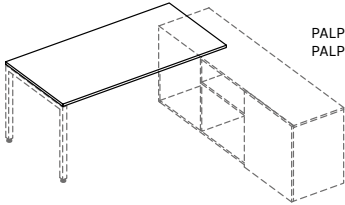

## LAUAPLAADID / DESK TOPS

Jalaraamil, sahtliboksil või abikapil, kõrgusega 740mm  
 On leg frame, pedestal or side cabinet, height 740mm

PALPK1608LK  
 PALPK1808LK

PALPK1608LK  
 PALPK1808LK

PALPK1608  
 PALPK1808

PALPK1406LK  
 PALPK1606LK  
 PALPK1806LK

ühel pool sahtliboks, teisel pool  
 jalaraam või abikapp  
 pedestal on one side, leg frame  
 or side cabinet on other

PALPK1414/69LK  
 PALPK1614/69LK  
 PALPK1814/69LK