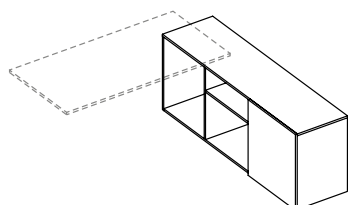

424x600 PALK6

H740

PLIATSILAEGAS  
PENCIL TRAY  
PALSPLK

LAEKA JAGAJA  
DRAWER DIVIDER  
PALSJ

RIIUL / SHELF

200x424 PAVR

H740

ABIKAPP LÜKANDUKSEGA / SIDE CABINET WITH SLIDING DOOR

H666

1600x446

PAAK3AB

A - kasutatav paremalt  
usable from right side

B - kasutatav vasakult  
usable from left side

VIIMISTLUS / FINISHES

LAUAPLAADID / TABLE TOPS | FASSAADID / FACADES | PEALISPLAADID / UPPER TOPS | ESIKILBID / MODESTY PANELS