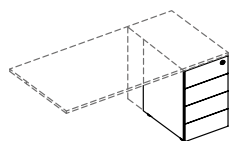

SAHTLIBOKSID / PEDESTALS

424x600 PALK5

H740