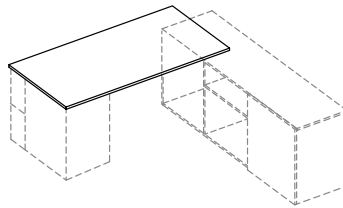

## LAUAPLAADID / DESK TOPS

Jalaraamil, sahtliboksil või abikapil, kõrgusega 740mm  
 On leg frame, pedestal or side cabinet, height 740mm

PALPK1608LK  
 PALPK1808LK

PALPK1608LK  
 PALPK1808LK

PALPK1608  
 PALPK1808