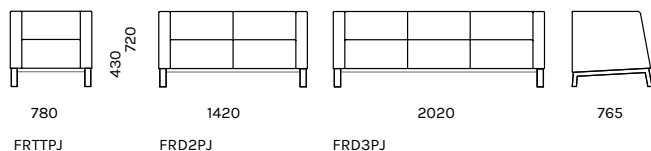

Puitjalgadega /With wooden legs
Tamm, naturaalne / Oak, natural