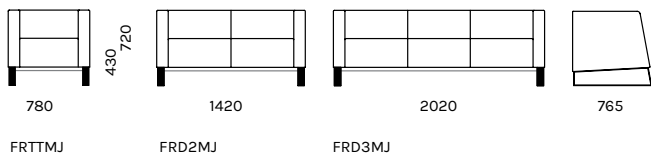

Metalljalgadega with / Metal legs
RAL9005, must / black

DIIVANILAUD / SOFA TABLES