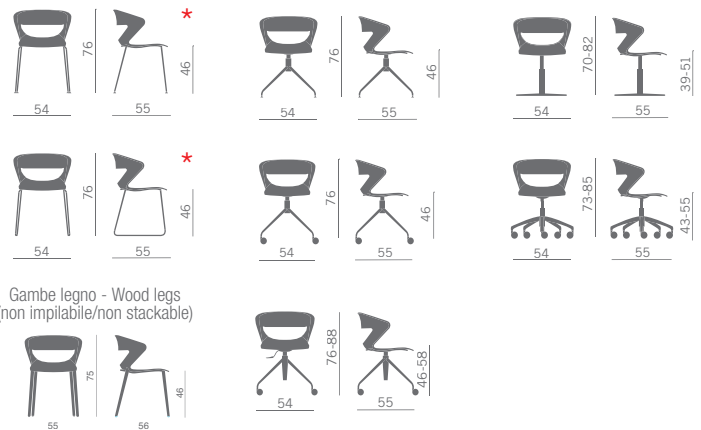

Gambe legno - Wood legs
(non impilabile/non stackable)

....S
C/sedile imbottito
W/padded seat

....SS
C/sedile-schienale imbottito
W/padded seat-back

Carter per impilabilità nelle versioni con sedile imbottito
Under seat shell to stack the chairs for padded seat versions

Carter per agganciabilità sedile
Under seat shell with linking device
Ingombro L=56
Overall dimensions L=56

* Impilabile (per le versioni imbottite aggiungere il carter sottosedile)
Stackable (for upholstered versions add underseat shell)

AV
Vern. col. alluminio
Alu painted frame

AB
Vern. col. bianco
White painted frame

AN
Vern. col. nero
Black painted frame

ACC
Cromato
Chromed frame

LE
4 gambe acero verniciato (con feltrini)
4 legs painted maple (with feet glides)

Polipropilene/Polypropylene

C
Crema (bianco)
Cream (White)
Crème (blanc)
Creme (Weiss)
Crema (blanco)

T
Tortora
Dove-colour
Tourterelle
Taube
Arena

V
Verde
Green
Vert
Grün
Verde

R
Rosso
Red
Rouge
Rot
Rojo

A
Arancio
Orange
Orange
Orange
Naranja

P
Turchese
Turquoise
Turquoise
Türkis
Turquesa

B
Blu
Blue
Bleu
Blau
Azul

G
Grigio
Grey
Gris
Grau
Gris

N
Nero
Black
Noir
Schwarz
Negro

Normativa europea EN 13761 (versione 4 gambe)

A richiesta
Omologazione al fuoco Classe 11M