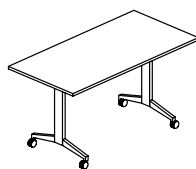

1600x800 TOP
H740-1080

pulbervärvitud metall
powder coated metal

hõbehall
silver grey
RAL9006

FT 4

KOKKUKLAPITAV RATASTEGA SEMINARILAUD
FOLDABLE SEMINAR TABLE ON WHEELS

1400x700 FT 4
H734

pulbervärvitud metall / powder coated metal