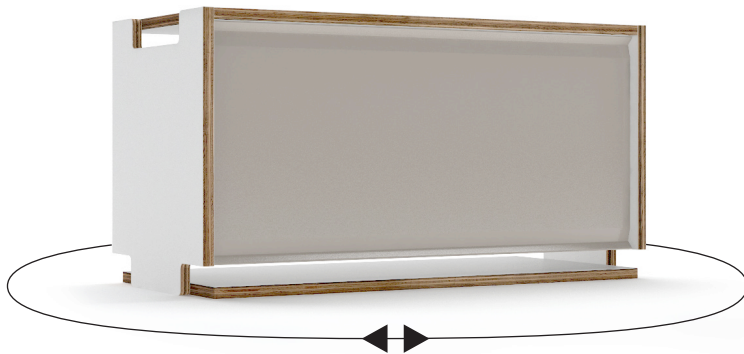

SCALA

Levi's Rambo
Stephen King
Mife Eysen
Christmas Night
The Mi
The Mi

Design Eero Jürgenson

A new generation of modular shelving to help you organize the room perfectly. **SCALA** is ideal for use on the wall as well as in the middle of the room, as basic modules are horizontally reversible, the shelving can be accessed from one or both sides.

The shelving can be assembled easy and quickly and, if desired, combined to different heights and widths. Thanks to smart dovetail joints, re-arranging is extremely simple and requires no tools.

Uue põlvkonna kargriiul on suurepärase ruumiorganiseerija. **SCALA** sobib ideaalselt kasutamiseks ka ruumi keskel, sest ligipääs on mõlemalt küljelt. Põhimooduleid saab asetada riiulisüsteemi emba-kumba pidi. Kargriiuli saab väga lihtsalt kokku panna ja vajadusel sama kiiresti ümber kombineerida: erinevaks kõrguse, pikkuse või astmelisusega riiuliks-ruumijagajaks. Tänu nutikale tappühendusele on ehitamine tööriistavaba.

2365x1185

SCALA XL

2365x1930

MAHUTITE KORPUSED / BODIES OF STORAGE

180° ümberpööratav moodul
180° reversible module

laminaat / laminate

valge
white

must
must

TAGASEIN / BACK WALL

pulbervärvitud / powder coated

siidjas hall
silk gray
RAL 7044

SCALA M

1185

1585x355

1185

1585x355