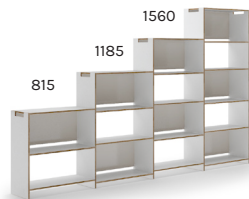

The shelving can be assembled easy and quickly and, if desired, combined to different heights and widths. Thanks to smart dovetail joints, re-arranging is extremely simple and requires no tools.

Uue põlvkonna kargriiul on suurepärase ruumiorganiseerija. **SCALA** sobib ideaalselt kasutamiseks ka ruumi keskel, sest ligipääs on mõlemalt küljelt. Põhimooduleid saab asetada riiulisüsteemi emba-kumba pidi. Kargriiuli saab väga lihtsalt kokku panna ja vajadusel sama kiiresti ümber kombineerida: erinevaks kõrguse, pikkuse või astmelisusega riiuliks-ruumijagajaks. Tänu nutikale tappühendusele on ehitamine tööriistavaba.

SCALA L

1185

2365x355

1930

1585x355

1185

1560

2365x355

445

815

3930x355

SCALA XL

1930

2365x355

815

1185

1560

1930

3145x355

1185

3930x355

445

2305

3930x355