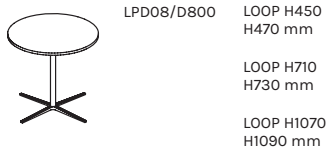

INOX

pulbervärvitud metall / powder coated metal

valge
white
RAL9016

hõbehall
silver gray
RAL9006

must
black
RAL9005

kroomitud
chromed

harjatud teras
brushed RST

LIFT A

pulbervärvitud metall / powder coated metal

valge
white
RAL9016

hõbehall
silver gray
RAL9006

must
black
RAL9005

LOOP

pulbervärvitud metall / powder coated metal

valge
white
RAL9016

must
black
RAL9005

kroomitud
chromed

TOP

GAASIAMORDIGA KÕRGUSES REGULEERITAV RATASTEL LAUD / TABLE WITH WHEELS AND ADJUSTABLE BY GAS LIFT

TOP

LPK1608/1600X800
LPK1808/1800X800

pulbervärvitud metall
powder coated metal

hõbehall
silver gray
RAL9006