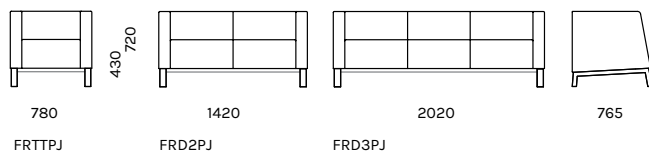

Puitjalgadega /With wooden legs
Tamm, naturaalne / Oak, natural