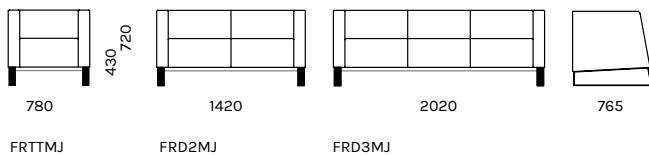

Metalljalgadega with / Metal legs
RAL9005, must / black

DIIVANILAUD / SOFA TABLES