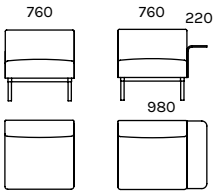

KATTED / COVERS

Erinevad kangad
Various textiles

PAINUTATUD KÄETOED / BENDED ARMREST

76 LAND

TUGITOOUIDE JA DIIVANITE NÄIDISKOMPLEKTID /
ARMCHAIRS, SOFAS SAMPLE SETS

N1
LAR101-LAIS2

N2
LAR101-LAIS2-LAKT3

N9
LAR201-LAIS2-LAIS2

N10
LAR201-LAKT3-LAIS2-LAIS2-LAKT3

N11
LAR201-LAIS2-LAIS2-LAKT3

N12
LAR201-LALP4-LAIS2-LAKT3

N13
LAR201-LAIS1-LAIS2-LAKT3

N14
LAR201-LAIS1-LAIS1

N23
LAR301-LAKT3-LAIS2-LAIS2-LAIS2-LAKT3

N24
LAR301-LALP4-LAIS2-LAIS2-LAKT3