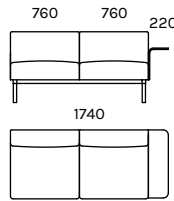

KATTED / COVERS

Erinevad kangad
Various textiles

PAINUTATUD KÄETOED / BENDED ARMREST

76 LAND

TUGITOOUIDE JA DIIVANITE NÄIDISKOMPLEKTID /
ARMCHAIRS, SOFAS SAMPLE SETS

N1
LAR101-LAIS2

N2
LAR101-LAIS2-LAKT3

N9
LAR201-LAIS2-LAIS2

N10
LAR201-LAKT3-LAIS2-LAIS2-LAKT3

N11
LAR201-LAIS2-LAIS2-LAKT3

N12
LAR201-LALP4-LAIS2-LAKT3

N13
LAR201-LAIS1-LAIS2-LAKT3

N14
LAR201-LAIS1-LAIS1

N23
LAR301-LAKT3-LAIS2-LAIS2-LAIS2-LAKT3

N24
LAR301-LALP4-LAIS2-LAIS2-LAKT3