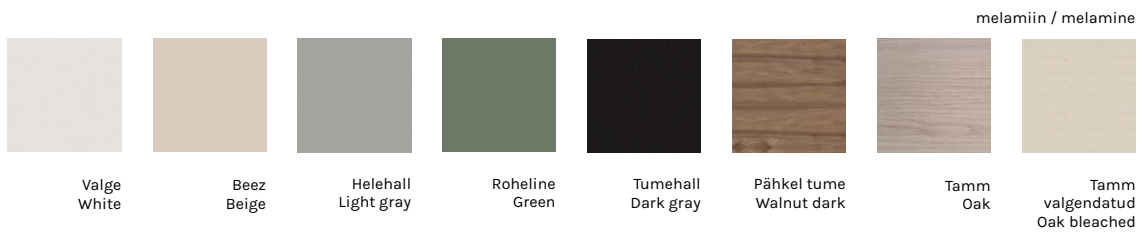

Design **Katrin Soans**
Painting J.Piho "Meter dance"

VIIMISTLUS / FINISHES

LAUAPLAADID / TABLE TOPS | FASSAADID / FACADES | PEALISPLAADID / UPPER TOPS | ESIKILBID / MODESTY PANELS

JALAD / LEGS

Pulbervärvitud metall / Powder coated metal