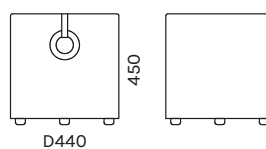

NAP

STANDARD
expect excellence

NAP1

NAP2

NAP3

- Weight: 2,3kg
- Handle: oak wood
- Choose the handle fastening fabric according to the bottom or top fabric

- Kaal: 2,3kg
- Käepide: tamme puit
- Käepideme kinnituskangas on võimalik valida tumba alumise või ülemise kanga järgi