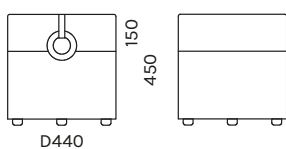

NAP

STANDARD
expect excellence

NAP1

NAP2

NAP3

- Weight: 2,3kg
- Handle: oak wood
- Choose the handle fastening fabric according to the bottom or top fabric

- Kaal: 2,3kg
- Käepide: tamme puit
- Käepideme kinnituskangas on võimalik valida tumba alumise või ülemise kanga järgi