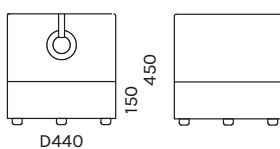

NAP

STANDARD
expect excellence

NAP1

NAP2

NAP3

- Weight: 2,3kg
- Handle: oak wood
- Choose the handle fastening fabric according to the bottom or top fabric

- Kaal: 2,3kg
- Käepide: tamme puit
- Käepideme kinnituskangas on võimalik valida tumba alumise või ülemise kanga järgi