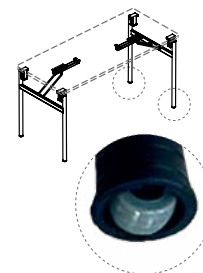

H730

Kokkulapitav jalapaar
peitratastega. /
Foldable legs with
hidden castors.

LAUAKÄRU / TROLLEY FOR TABLES

LSLKRTAV140
Lauaplaadile 1400mm,
mahutab 10-12 lauda.
For tables 1400mm,
for 10-12 tables.

VIIMISTLUS / FINISHES