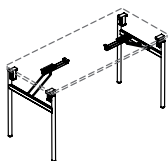

LAUAPLAADID / TABLE TOPS

FDPLK1206 / 1200x600
FDPLK1406 / 1400x600

JALARAAM / LEGS

FDJP06

H730

Kokkulapitav jalapaar
foldable legs.

RATASTEGA JALARAAM / LEGS WITH CASTORS

FDJP06R