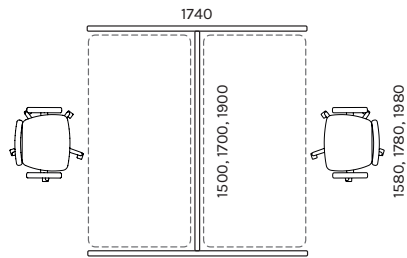

SIRMID TÖÖKOHTADE ERALDAMISEKS / WORKSTATION DIVIDER SCREENS

H-kujuline sirmide komplekt
H-shaped screens set

SOBOXH150140	1740x1580xh1400
SOBOXH170140	1740x1780xh1400
SOBOXH190140	1740x1980xh1400
SOBOXH150170	1740x1580xh1700
SOBOXH170170	1740x1780xh1700
SOBOXH190170	1740x1980xh1700

T-kujuline sirmide komplekt
T-shaped screens set

SOBOXT150140	1740x1540xh1400
SOBOXT170140	1740x1740xh1400
SOBOXT190140	1740x1940xh1400
SOBOXT150170	1740x1540xh1700
SOBOXT170170	1740x1740xh1700
SOBOXT190170	1740x1940xh1700