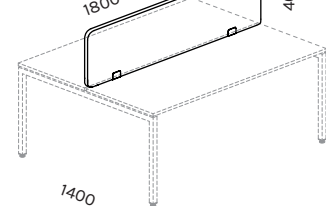

SOLSJ
jalgade komplekt
legs

SOLSJR
ratastega jalgade
komplekt
legs with wheels

LAUA SIRMID / DESK SCREENS

kõrgus / height 400mm

kõrgus lauapinnast
height above desk

SOVK08040
SOVK12040
SOVK14040
SOVK16040
SOVK18040
SOVK20040

1200,1400,1600,
1800, 2000

1200,1400,1600,
1800

kõrgus / height 650mm

kõrgus lauapinnast
height above desk
430mm (SOLSJ)
450mm (SOLSK)

SOEK08065
SOEK12065
SOEK14065
SOEK16065
SOEK18065
SOEK20065

kõrgus / height 700mm

kõrgus lauapinnast
height above desk
480mm (SOLSJ)
500mm (SOLSK)

SOEK08070
SOEK12070
SOEK14070
SOEK16070
SOEK18070
SOEK20070

kõrgus / height 750mm

kõrgus lauapinnast
height above desk
530mm (SOLSJ)
550mm (SOLSK)