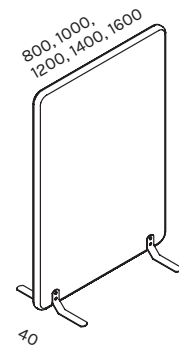

PÕRANDASIRMID / FLOOR SCREENS

kõrgus jalgdega
height with legs
1200mm

kõrgus jalgdega
height with legs
1400mm

kõrgus jalgdega
height with legs
1600mm

kõrgus jalgdega
height with legs
1800mm

kõrgus ratastega
height with wheels
1240mm

kõrgus ratastega
height with wheels
1440mm

kõrgus ratastega
height with wheels
1640mm

kõrgus ratastega
height with wheels
1840mm

SOVS080120
SOVS100120
SOVS120120
SOVS140120
SOVS160120

SOVS080140
SOVS100140
SOVS120140
SOVS140140
SOVS160140

SOVS080160
SOVS100160
SOVS120160
SOVS140160
SOVS160160

SOVS080180
SOVS100180
SOVS120180
SOVS140180
SOVS160180

1200/1240
1400/1440
1600/1640
1800/1840

PÕRANDASIRMIDE JALAD / FLOOR SCREENS LEGS

SOYI
põrandasirmide
ühendusdetail
floor screens connector

SOLSJ
jalgade komplekt
legs

SOLSJR
ratastega jalgade
komplekt
legs with wheels

LAUA SIRMID / DESK SCREENS

kõrgus / height 400mm

kõrgus lauapinnast
height above desk

SOVK08040
SOVK12040
SOVK14040
SOVK16040
SOVK18040
SOVK20040