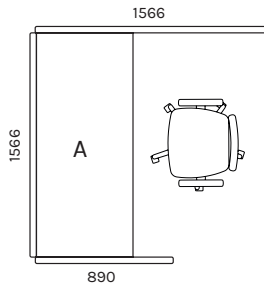

hõbehall
silver gray
RAL9006

must
black
RAL9005

68 SOFT BOX

FIKSEERITUD TÖÖLAUAGA / FIXED WORK TOP 1486X600MM

SOBOXFIAB

SOBOXF3

paigutamise võimalused / placement possibilities

SIRMID TÖÖKOHTADE ERALDAMISEKS / WORKSTATION DIVIDER SCREENS

H-kujuline sirmide komplekt
H-shaped screens set

SOBOXH150140	1740x1580xh1400
SOBOXH170140	1740x1780xh1400
SOBOXH190140	1740x1980xh1400
SOBOXH150170	1740x1580xh1700
SOBOXH170170	1740x1780xh1700
SOBOXH190170	1740x1980xh1700