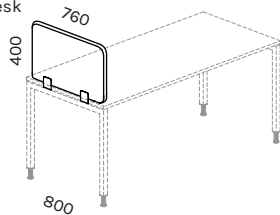

SOLSJ
jalgade komplekt
legs

SOLSJR
ratastega jalgade
komplekt
legs with wheels

LAUA SIRMID / DESK SCREENS

kõrgus / height 400mm

kõrgus lauapinnast
height above desk

SOVK08040
SOVK12040
SOVK14040
SOVK16040
SOVK18040
SOVK20040

1200,1400,1600,
1800, 2000

1200,1400,1600,
1800

kõrgus / height 650mm

kõrgus lauapinnast
height above desk
430mm (SOLSJ)
450mm (SOLSK)

SOEK08065
SOEK12065
SOEK14065
SOEK16065
SOEK18065
SOEK20065

kõrgus / height 700mm

kõrgus lauapinnast
height above desk
480mm (SOLSJ)
500mm (SOLSK)

SOEK08070
SOEK12070
SOEK14070
SOEK16070
SOEK18070
SOEK20070

kõrgus / height 750mm

kõrgus lauapinnast
height above desk
530mm (SOLSJ)
550mm (SOLSK)