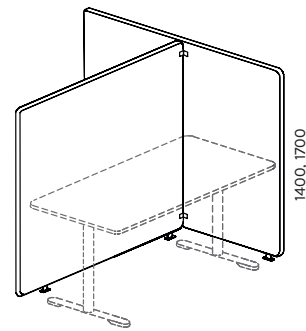

SIRMID TÖÖKOHTADE ERALDAMISEKS / WORKSTATION DIVIDER SCREENS

H-kujuline sirmide komplekt
H-shaped screens set

SOBOXH150140	1740x1580xh1400
SOBOXH170140	1740x1780xh1400
SOBOXH190140	1740x1980xh1400
SOBOXH150170	1740x1580xh1700
SOBOXH170170	1740x1780xh1700
SOBOXH190170	1740x1980xh1700

T-kujuline sirmide komplekt
T-shaped screens set

SOBOXT150140	1740x1540xh1400
SOBOXT170140	1740x1740xh1400
SOBOXT190140	1740x1940xh1400
SOBOXT150170	1740x1540xh1700
SOBOXT170170	1740x1740xh1700
SOBOXT190170	1740x1940xh1700