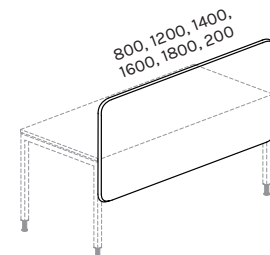

1200,1400,1600,
1800, 2000

1200,1400,1600,
1800

kõrgus / height 650mm

kõrgus lauapinnast
height above desk
430mm (SOLSJ)
450mm (SOLSK)

SOEK08065
SOEK12065
SOEK14065
SOEK16065
SOEK18065
SOEK20065

kõrgus / height 700mm

kõrgus lauapinnast
height above desk
480mm (SOLSJ)
500mm (SOLSK)

SOEK08070
SOEK12070
SOEK14070
SOEK16070
SOEK18070
SOEK20070

kõrgus / height 750mm

kõrgus lauapinnast
height above desk
530mm (SOLSJ)
550mm (SOLSK)

SOEK08075
SOEK12075
SOEK14075
SOEK16075
SOEK18075
SOEK20075

kõrgus / height 800mm

kõrgus lauapinnast
height above desk
580mm (SOLSJ)
600mm (SOLSK)

SOEK0880
SOEK12080
SOEK14080
SOEK16080
SOEK18080
SOEK20080