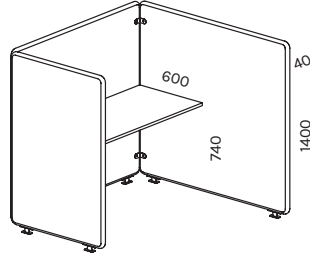

hõbehall
silver gray
RAL9006

must
black
RAL9005

68 SOFT BOX

FIKSEERITUD TÖÖLAUAGA / FIXED WORK TOP 1486X600MM

SOBOXFIAB

SOBOXF3

paigutamise võimalused / placement possibilities

SIRMID TÖÖKOHTADE ERALDAMISEKS / WORKSTATION DIVIDER SCREENS