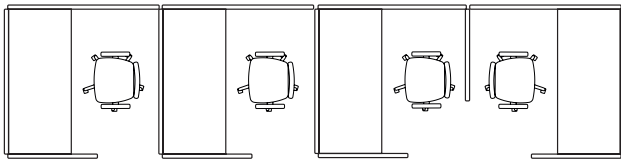

hõbehall
silver gray
RAL9006

must
black
RAL9005

68 SOFT BOX

FIKSEERITUD TÖÖLAUAGA / FIXED WORK TOP 1486X600MM

SOBOXFIAB

SOBOXF3

paigutamise võimalused / placement possibilities

SIRMID TÖÖKOHTADE ERALDAMISEKS / WORKSTATION DIVIDER SCREENS