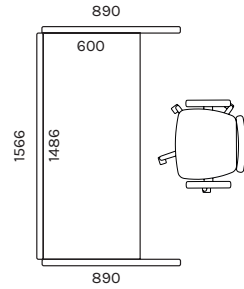

kõrgus lauapinnast
height above desk
480mm (SOLSJ)
500mm (SOLSK)

SOEK08070
SOEK12070
SOEK14070
SOEK16070
SOEK18070
SOEK20070

kõrgus / height 750mm

kõrgus lauapinnast
height above desk
530mm (SOLSJ)
550mm (SOLSK)

SOLSJ2
SOLSJ3
sirmidele laiusega 2000mm
for 2000mm screens

SOYJ
lauasirmide nurgaühendus
desk screen
corner connection

VIIMISTLUS / FINISHES

KIRJUTUSTAHVEL
WHITEBOARD

LST2

TAHVEL / WHITEBOARD

pulbervärvitud metall /
powder coated metal

hõbehall
silver gray
RAL9006

must
black
RAL9005

68 SOFT BOX

FIKSEERITUD TÖÖLAUAGA / FIXED WORK TOP 1486X600MM

SOBOXFIAB

SOBOXF3

paigutamise võimalused / placement possibilities

SIRMID TÖÖKOHTADE ERALDAMISEKS / WORKSTATION DIVIDER SCREENS