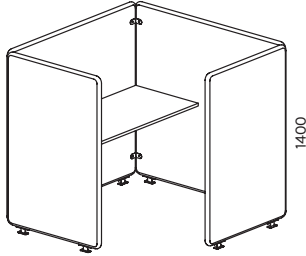

hõbehall
silver gray
RAL9006

must
black
RAL9005

68 SOFT BOX

FIKSEERITUD TÖÖLAUAGA / FIXED WORK TOP 1486X600MM

SOBOXFIAB

SOBOXF3

paigutamise võimalused / placement possibilities

SIRMID TÖÖKOHTADE ERALDAMISEKS / WORKSTATION DIVIDER SCREENS