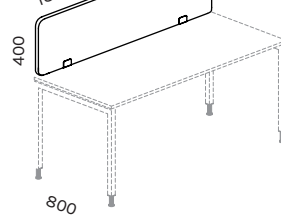

SOLSJ
jalgade komplekt
legs

SOLSJR
ratastega jalgade
komplekt
legs with wheels

LAUA SIRMID / DESK SCREENS

kõrgus / height 400mm

kõrgus lauapinnast
height above desk

SOVK08040
SOVK12040
SOVK14040
SOVK16040
SOVK18040
SOVK20040

1200,1400,1600,
1800, 2000

1200,1400,1600,
1800

kõrgus / height 650mm

kõrgus lauapinnast
height above desk
430mm (SOLSJ)
450mm (SOLSK)

SOEK08065
SOEK12065
SOEK14065
SOEK16065
SOEK18065
SOEK20065

kõrgus / height 700mm