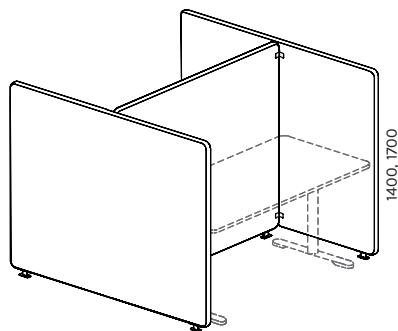

SIRMID TÖÖKOHTADE ERALDAMISEKS / WORKSTATION DIVIDER SCREENS

H-kujuline sirmide komplekt
H-shaped screens set

SOBOXH150140	1740x1580xh1400
SOBOXH170140	1740x1780xh1400
SOBOXH190140	1740x1980xh1400
SOBOXH150170	1740x1580xh1700
SOBOXH170170	1740x1780xh1700
SOBOXH190170	1740x1980xh1700

T-kujuline sirmide komplekt
T-shaped screens set

SOBOXT150140	1740x1540xh1400
SOBOXT170140	1740x1740xh1400
SOBOXT190140	1740x1940xh1400
SOBOXT150170	1740x1540xh1700
SOBOXT170170	1740x1740xh1700
SOBOXT190170	1740x1940xh1700