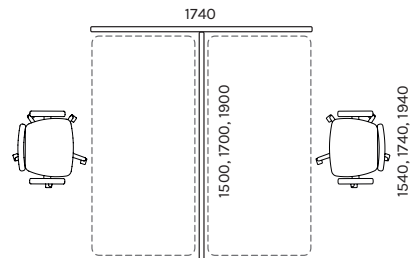

SIRMID TÖÖKOHTADE ERALDAMISEKS / WORKSTATION DIVIDER SCREENS

H-kujuline sirmide komplekt
H-shaped screens set

SOBOXH150140	1740x1580xh1400
SOBOXH170140	1740x1780xh1400
SOBOXH190140	1740x1980xh1400
SOBOXH150170	1740x1580xh1700
SOBOXH170170	1740x1780xh1700
SOBOXH190170	1740x1980xh1700

T-kujuline sirmide komplekt
T-shaped screens set

SOBOXT150140	1740x1540xh1400
SOBOXT170140	1740x1740xh1400
SOBOXT190140	1740x1940xh1400
SOBOXT150170	1740x1540xh1700
SOBOXT170170	1740x1740xh1700
SOBOXT190170	1740x1940xh1700