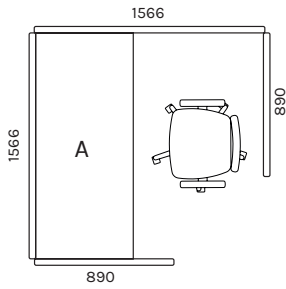

1200,1400,1600,
1800, 2000

1200,1400,1600,
1800

kõrgus / height 650mm

kõrgus lauapinnast
height above desk
430mm (SOLSJ)
450mm (SOLSK)

SOEK08065
SOEK12065
SOEK14065
SOEK16065
SOEK18065
SOEK20065

kõrgus / height 700mm

hõbehall
silver gray
RAL9006

must
black
RAL9005

68 SOFT BOX

FIKSEERITUD TÖÖLAUAGA / FIXED WORK TOP 1486X600MM

SOBOXFIAB

SOBOXF3

paigutamise võimalused / placement possibilities

SIRMID TÖÖKOHTADE ERALDAMISEKS / WORKSTATION DIVIDER SCREENS