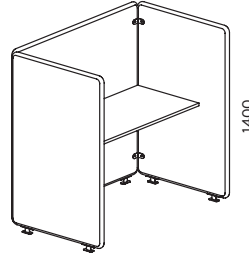

SOLSJ2
SOLSJ3
sirmidele laiusega 2000mm
for 2000mm screens

SOYJ
lauasirmide nurgaühendus
desk screen
corner connection

VIIMISTLUS / FINISHES

KIRJUTUSTAHVEL
WHITEBOARD

LST2

TAHVEL / WHITEBOARD

pulbervärvitud metall /
powder coated metal

hõbehall
silver gray
RAL9006

must
black
RAL9005

68 SOFT BOX

FIKSEERITUD TÖÖLAUAGA / FIXED WORK TOP 1486X600MM

SOBOXFIAB

SOBOXF3

paigutamise võimalused / placement possibilities

SIRMID TÖÖKOHTADE ERALDAMISEKS / WORKSTATION DIVIDER SCREENS