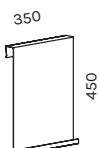

kõrgus lauapinnast
height above desk
480mm (SOLSJ)
500mm (SOLSK)

SOEK08070
SOEK12070
SOEK14070
SOEK16070
SOEK18070
SOEK20070

kõrgus / height 750mm

kõrgus lauapinnast
height above desk
530mm (SOLSJ)
550mm (SOLSK)

SOEK08075
SOEK12075
SOEK14075
SOEK16075
SOEK18075
SOEK20075

kõrgus / height 800mm

kõrgus lauapinnast
height above desk
580mm (SOLSJ)
600mm (SOLSK)

SOEK0880
SOEK12080
SOEK14080
SOEK16080
SOEK18080
SOEK20080

LAUA SIRMIDE KINNITUSED / DESK MOUNTS

SOLSU2
U-kujulise laukinnituse
komplekt
U-shaped table mount set

SOLSJ2
Y-kujulise laukinnituse
komplekt
Y-shaped table mount set

SOLSJ2
SOLSJ3
sirmidele laiusega 2000mm
for 2000mm screens

SOLSJ2
SOLSJ3
sirmidele laiusega 2000mm
for 2000mm screens

SOYJ
lauasirmide nurgaühendus
desk screen
corner connection

VIIMISTLUS / FINISHES

KIRJUTUSTAHVEL
WHITEBOARD

LST2

TAHVEL / WHITEBOARD

pulbervärvitud metall /
powder coated metal