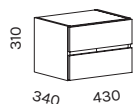

PASB31

ABIKAPP RATASTEL / SIDE CABINET WITH WHEELS

PAAK2

SAHTLIBOKS KAPPI JA KONTEINERISSE DRAWER UNIT FOR STORAGE

PASB12

*võimalikud lukud leheküljel 47 / *possible drawer locks on page 47

KONTEINERID / CONTAINERS

PAKK1AB
lukustatav

A - kasutatav paremalt
usable from right side

B - kasutatav vasakult
usable from left side

PAKK2AB
lukustatav

PAKK3AB
lukustatav

PAKK4AB
lukustatav

PAKK5AB
lukustatav

KÄEPIDEME TÜÜP / HANDLE TYPE