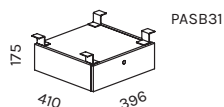

PASBP4

võimalik lisada sahtli-
boksile PASBR43, PASBR42
possible to use with
PASBR43, PASBR42

PASBP3

võimalik lisada sahtli-
boksile PASBR33
possible to use with
PASBR33

SAHTEL LAUA ALLA* / DRAWER UNDER THE TABLE*

PAKK1AB
lukustatav

A - kasutatav paremalt
usable from right side

B - kasutatav vasakult
usable from left side

PAKK2AB
lukustatav

PAKK3AB
lukustatav

PAKK4AB
lukustatav

PAKK5AB
lukustatav

KÄEPIDEME TÜÜP / HANDLE TYPE