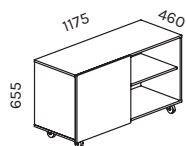

PASBP4

võimalik lisada sahtli-
boksile PASBR43, PASBR42
possible to use with
PASBR43, PASBR42

PASBP3

võimalik lisada sahtli-
boksile PASBR33
possible to use with
PASBR33

SAHTEL LAUA ALLA* / DRAWER UNDER THE TABLE*

PASB31

ABIKAPP RATASTEL / SIDE CABINET WITH WHEELS

PAAK2

SAHTLIBOKS KAPPI JA KONTEINERISSE DRAWER UNIT FOR STORAGE

PASB12

*võimalikud lukud leheküljel 47 / *possible drawer locks on page 47

KONTEINERID / CONTAINERS