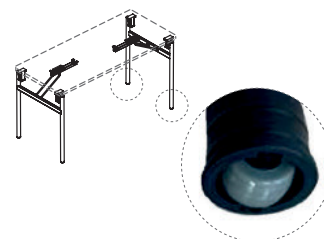

92 FALDA

LAUAPLAADID / TABLE TOPS

FDPK1206 / 1200x600  
 FDPK1406 / 1400x600  
 FDPK1606 / 1600x600

JALARAAM / LEGS

FDJP06 / h730  
 kokkulapitav jalapaar  
 foldable legs

RATASTEGA JALARAAM / LEGS WITH CASTORS

FDJP06 / h730  
 kokkulapitav jalapaar,  
 kahe jala all peitratatud  
 laua kergemaks  
 liigutamiseks  
 foldable legs with hidden  
 castors under two feet for  
 easy movement of the table

LAUAKÄRU / TROLLEY FOR TABLES

LSLKCRTAV140  
 lauaplaadile 1400mm,  
 mahutab 10-12 lauda  
 for tables 1400mm,  
 for 10-12 tables

VIIMISTLUS / FINISHES

LAUAPLAADID / TABLE TOPS

melamiin / melamine

valge  
white

savihall  
clay gray

antratsiithall  
antracite gray