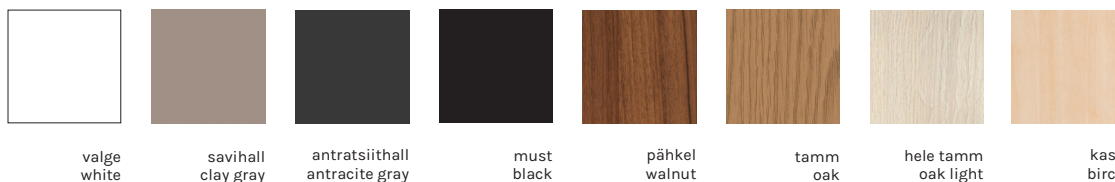

LSLKCRTAV140  
 lauaplaadile 1400mm,  
 mahutab 10-12 lauda  
 for tables 1400mm,  
 for 10-12 tables

VIIMISTLUS / FINISHES

LAUAPLAADID / TABLE TOPS

melamiin / melamine

valge  
white

savihall  
clay gray

antratsiithall  
antracite gray