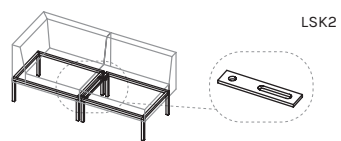

ZS-D2A-MJ, ZS-D2B-MJ

ZS-D3-MJ

ZS-D3AB-MJ

ZS-D3A-MJ, ZS-D3B-MJ

PISTIKUPESAD / SOCKET OUTLET

POWERDOT 2XUSB  
LSEPPEUSBZ

POWERDOT 230V  
LSEPPE230Z

MOODULITE ÜHENDUSED / LINKING DEVICE