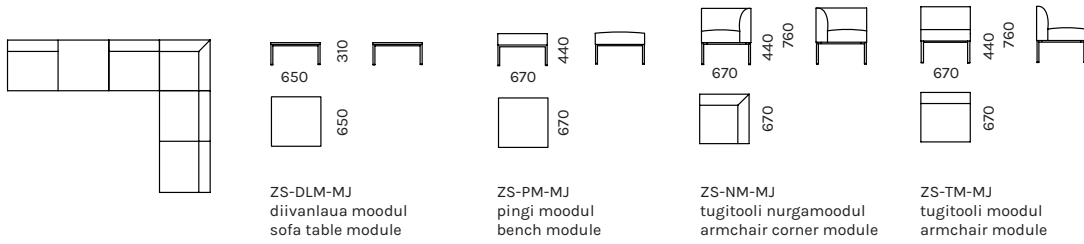

MOODULID / MODULES