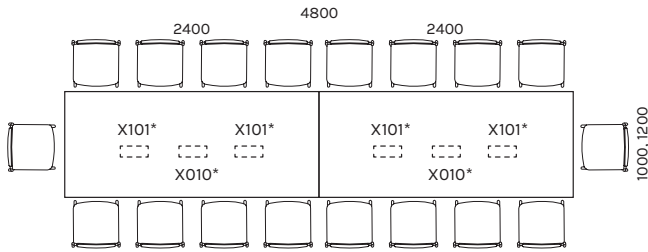

88 KOKO

NÕUPIDAMISLAUAD / MEETING TABLES

* ava võimalus/placement possibility of the hole

90 **KOKO**

VIIMISTLUS / FINISHES

LAUAPLAADID / TABLE TOPS

melamiin / melamine

valge
white