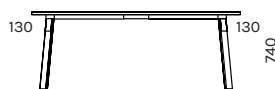

88 KOKO

NÕUPIDAMISLAUAD / MEETING TABLES

* ava võimalus/placement possibility of the hole

90 **KOKO**

VIIMISTLUS / FINISHES

LAUAPLAADID / TABLE TOPS

melamiin / melamine

valge
white