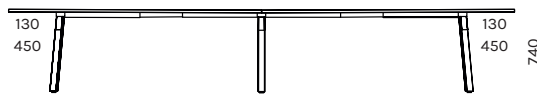

88 KOKO

NÕUPIDAMISLAUAD / MEETING TABLES

* ava võimalus/placement possibility of the hole

90 **KOKO**

VIIMISTLUS / FINISHES

LAUAPLAADID / TABLE TOPS

melamiin / melamine

valge
white