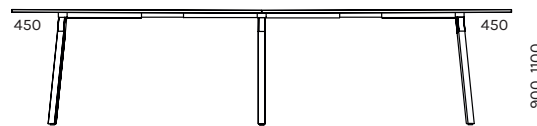

88 KOKO

NÕUPIDAMISLAUAD / MEETING TABLES

* ava võimalus/placement possibility of the hole

90 **KOKO**

VIIMISTLUS / FINISHES

LAUAPLAADID / TABLE TOPS

melamiin / melamine

valge
white