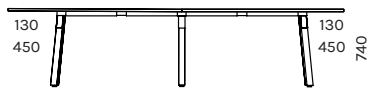

88 KOKO

NÕUPIDAMISLAUAD / MEETING TABLES

* ava võimalus/placement possibility of the hole

90 **KOKO**

VIIMISTLUS / FINISHES

LAUAPLAADID / TABLE TOPS

melamiin / melamine

valge
white