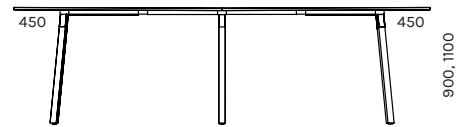

88 KOKO

NÕUPIDAMISLAUAD / MEETING TABLES

* ava võimalus/placement possibility of the hole

90 **KOKO**

VIIMISTLUS / FINISHES

LAUAPLAADID / TABLE TOPS

melamiin / melamine

valge
white