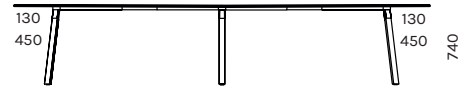

88 KOKO

NÕUPIDAMISLAUAD / MEETING TABLES

* ava võimalus/placement possibility of the hole

90 **KOKO**

VIIMISTLUS / FINISHES

LAUAPLAADID / TABLE TOPS

melamiin / melamine

valge
white