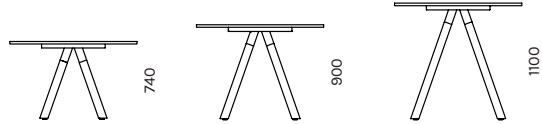

KOKO

KOKO on stiilne naturaalsest tammepuidust jalgadel laud, mis sobib ideaalselt nõupidamislauaks või söögilauaks. Valikus on nii kandilised kui ümmargused lauad, nii istumiskõrgusega kui tänapäevased seisulauad. Lauaplaadile võib vajadusel lisada pistikupesad voolu- ja multimeediaühendustega.

Design Henri Viljarand

KOKO is a stylish table on legs made of natural oak, which is perfect as a meeting or dining table. The selection includes square and round tables as well as up to date stand-type tables with seating height. If necessary, sockets with power and multimedia connections can be added to the tabletop.

88 KOKO

NÕUPIDAMISLAUAD / MEETING TABLES

* ava võimalus/placement possibility of the hole

90 **KOKO**

VIIMISTLUS / FINISHES

LAUAPLAADID / TABLE TOPS

melamiin / melamine

valge
white