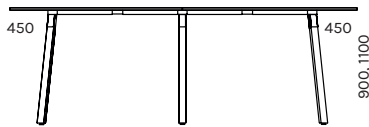

88 KOKO

NÕUPIDAMISLAUAD / MEETING TABLES

* ava võimalus/placement possibility of the hole

90 **KOKO**

VIIMISTLUS / FINISHES

LAUAPLAADID / TABLE TOPS

melamiin / melamine

valge
white