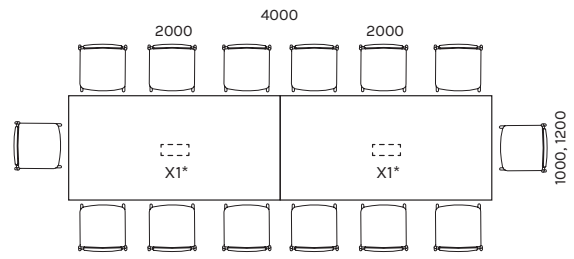

88 KOKO

NÕUPIDAMISLAUAD / MEETING TABLES

* ava võimalus/placement possibility of the hole

90 **KOKO**

VIIMISTLUS / FINISHES

LAUAPLAADID / TABLE TOPS

melamiin / melamine

valge
white