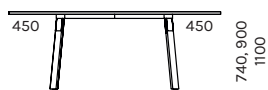

88 KOKO

NÕUPIDAMISLAUAD / MEETING TABLES

* ava võimalus/placement possibility of the hole

90 **KOKO**

VIIMISTLUS / FINISHES

LAUAPLAADID / TABLE TOPS

melamiin / melamine

valge
white