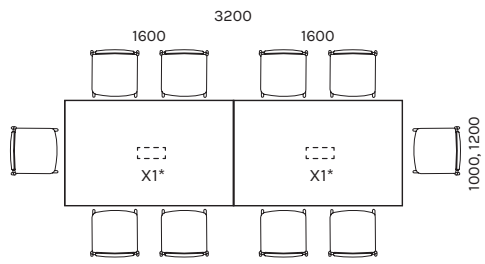

88 KOKO

NÕUPIDAMISLAUAD / MEETING TABLES

* ava võimalus/placement possibility of the hole

90 **KOKO**

VIIMISTLUS / FINISHES

LAUAPLAADID / TABLE TOPS

melamiin / melamine

valge
white