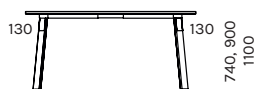

88 KOKO

NÕUPIDAMISLAUAD / MEETING TABLES

* ava võimalus/placement possibility of the hole

90 **KOKO**

VIIMISTLUS / FINISHES

LAUAPLAADID / TABLE TOPS

melamiin / melamine

valge
white