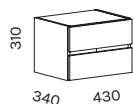

PASBP3

võimalik lisada sahtli-
boksile PASBR33
possible to use with
PASBR33

SAHTEL LAUA ALLA* / DRAWER UNDER THE TABLE*

PASB31

ABIKAPP RATASTEL / SIDE CABINET WITH WHEELS

PAAK2

SAHTLIBOKS KAPPI JA KONTEINERISSE DRAWER UNIT FOR STORAGE

PASB12

*võimalikud lukud leheküljel 47 / *possible drawer locks on page 47

KONTEINERID / CONTAINERS

PAKK1AB
lukustatav

A - kasutatav paremalt
usable from right side

B - kasutatav vasakult
usable from left side