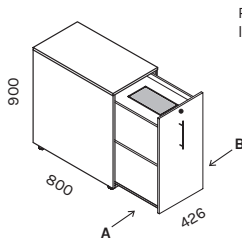

PAKK4AB
lukustatav