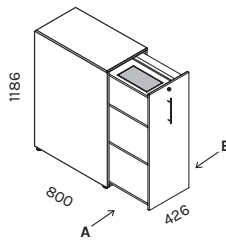

PASBP3

võimalik lisada sahtli-
boksile PASBR33
possible to use with
PASBR33

SAHTEL LAUA ALLA* / DRAWER UNDER THE TABLE*

PASB31

ABIKAPP RATASTEL / SIDE CABINET WITH WHEELS

PAAK2

SAHTLIBOKS KAPPI JA KONTEINERISSE DRAWER UNIT FOR STORAGE

PASB12

*võimalikud lukud leheküljel 47 / *possible drawer locks on page 47

KONTEINERID / CONTAINERS

PAKK1AB
lukustatav

A - kasutatav paremalt
usable from right side

B - kasutatav vasakult
usable from left side