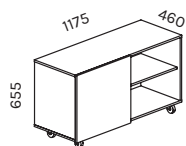

PASBP3

võimalik lisada sahtli-
boksile PASBR33
possible to use with
PASBR33

SAHTEL LAUA ALLA* / DRAWER UNDER THE TABLE*

PASB31

ABIKAPP RATASTEL / SIDE CABINET WITH WHEELS

PAAK2

SAHTLIBOKS KAPPI JA KONTEINERISSE DRAWER UNIT FOR STORAGE

PASB12

*võimalikud lukud leheküljel 47 / *possible drawer locks on page 47

KONTEINERID / CONTAINERS

PAKK1AB
lukustatav

A - kasutatav paremalt
usable from right side

B - kasutatav vasakult
usable from left side