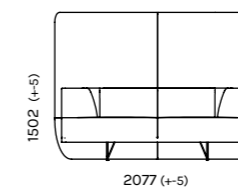

CONNECT sofa with a modern and round shape. The surrounding screen reduces noise in the room and allows you to concentrate comfortably. Perfect for a private, one-on-one coffee break or to have a phone-call without disturbing others in the room. In the function of a room divider, it creates a nice dividing wall.

CONNECT modernse ja ümara vormiga diivan, mida ümbritsev sirm vähendab ruumis olevat müra ja võimaldab mugavalt keskenduda. Ideaalne privaatseks, üks-ühele kohvipausiks või selleks, et pidada kõne teisi ruumis segamata. Ruumijagaja funktsioonis tekitab mõnusa eraldusseina.