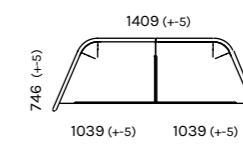

CONNECT sofa with a modern and round shape. The surrounding screen reduces noise in the room and allows you to concentrate comfortably. Perfect for a private, one-on-one coffee break or to have a phone-call without disturbing others in the room. In the function of a room divider, it creates a nice dividing wall.

CONNECT modernse ja ümara vormiga diivan, mida ümbritsev sirm vähendab ruumis olevat müra ja võimaldab mugavalt keskenduda. Ideaalne privaatseks, üks-ühele kohvipausiks või selleks, et pidada kõne teisi ruumis segamata. Ruumijagaja funktsioonis tekitab mõnusa eraldusseina.