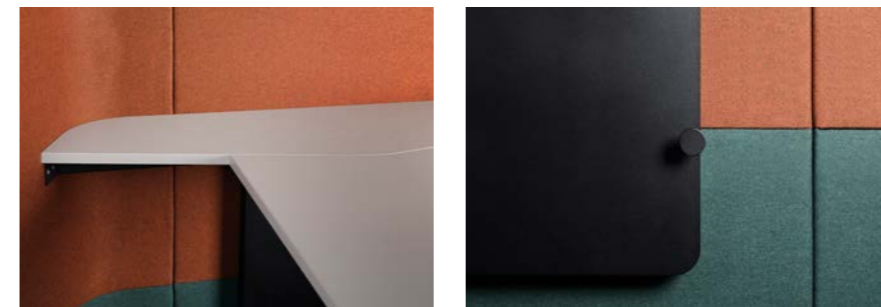

Connect püstine konverentsilaud on ideaalne lahendus kiireteks koosolekuteks, pakkudes mitmekülgset funktsionaalsust ja stiilset disaini. Seda lauda on võimalik tellida integreeritud ekraani võimekusega, mis võimaldab lihtsat ja efektiivset teabevahetust. Lisaks on laud varustatud toite- ja USB-pistikupesadega, võimaldades mugavat ühenduvust erinevate seadmetega, olgu selleks siis arvuti, nutitelefon või tahvelarvuti.

The **CONNECT** standing conference table is an ideal solution for quick meetings, offering versatile functionality and stylish design. This table can be ordered with integrated screen capability, enabling simple and efficient information exchange. Additionally, the table is equipped with power and USB outlets, providing convenient connectivity for various devices such as computers, smartphones, or tablets.

VIIMISTLUS / FINISHES

LAUAPLAADID / TABLE TOPS

melamiin / melamine

JALARAAMID / LEG FRAMES

Pulbervärvitud metall / Powder coated metal

M03
Must
Black
RAL9005

*Toodet on võimalik tellida vaid Nevotex Wooly kangaga /
*Fabric for Connect can be only Nevotex Wooly