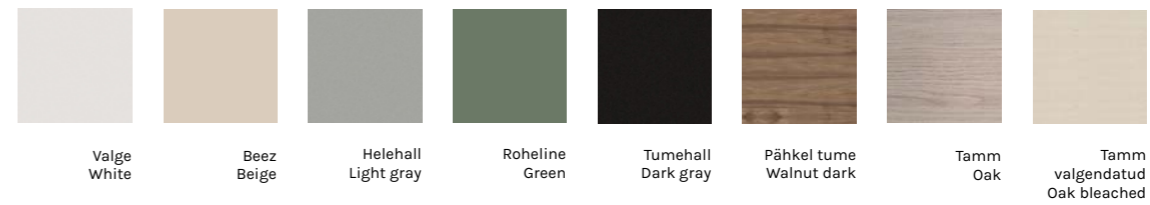

VIIMISTLUS / FINISHES

LAUAPLAADID / TABLE TOPS

melamiin / melamine

JALARAAMID / LEG FRAMES

Pulbervärvitud metall / Powder coated metal

M03
Must
Black
RAL9005

*Toodet on võimalik tellida vaid Nevotex Wooly kangaga /
*Fabric for Connect can be only Nevotex Wooly