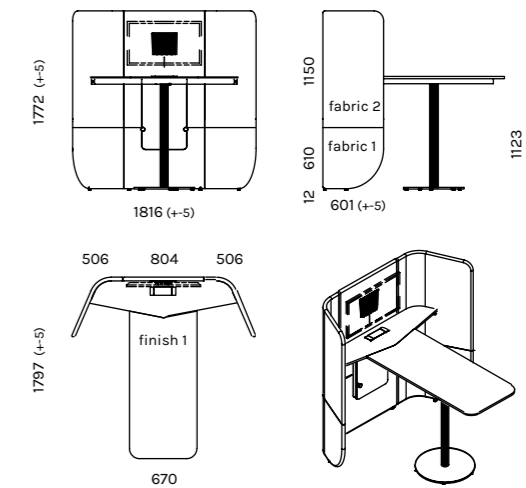

Connect püstine konverentsilaud on ideaalne lahendus kiireteks koosolekuteks, pakkudes mitmekülgset funktsionaalsust ja stiilset disaini. Seda lauda on võimalik tellida integreeritud ekraani võimekusega, mis võimaldab lihtsat ja efektiivset teabevahetust. Lisaks on laud varustatud toite- ja USB-pistikupesadega, võimaldades mugavat ühenduvust erinevate seadmetega, olgu selleks siis arvuti, nutitelefon või tahvelarvuti.

The **CONNECT** standing conference table is an ideal solution for quick meetings, offering versatile functionality and stylish design. This table can be ordered with integrated screen capability, enabling simple and efficient information exchange. Additionally, the table is equipped with power and USB outlets, providing convenient connectivity for various devices such as computers, smartphones, or tablets.

VIIMISTLUS / FINISHES

LAUAPLAADID / TABLE TOPS

melamiin / melamine

JALARAAMID / LEG FRAMES

Pulbervärvitud metall / Powder coated metal

M03
Must
Black
RAL9005

*Toodet on võimalik tellida vaid Nevotex Wooly kangaga /
*Fabric for Connect can be only Nevotex Wooly