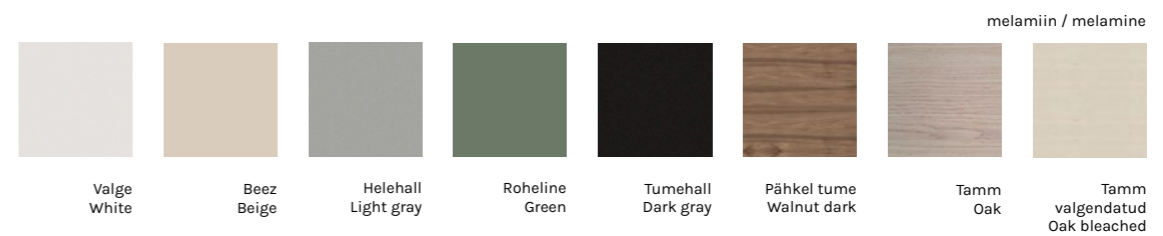

KÄEPIDEME TÜÜP / HANDLE TYPE

K1 valge / white
K2 must / black
K3 hõbehall / silver grey

VIIMISTLUS / FINISHES

LAUAPLAADID / TABLE TOPS | FASSAADID / FACADES | PEALISPLAADID / UPPER TOPS | ESIKILBID / MODESTY PANELS