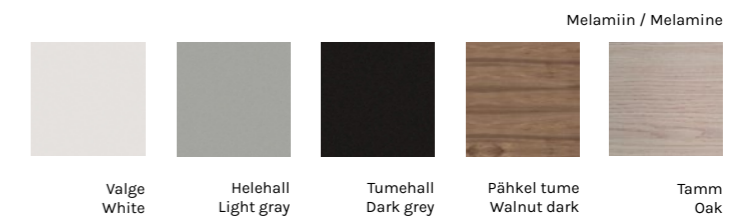

KÄEPIDEME TÜÜP / HANDLE TYPE

K1 valge / white
K2 must / black
K3 hõbehall / silver grey

VIIMISTLUS / FINISHES

LAUAPLAADID / TABLE TOPS | FASSAADID / FACADES | PEALISPLAADID / UPPER TOPS | ESIKILBID / MODESTY PANELS

melamiin / melamine

MAHUTITE KORPUSED / BODIES OF STORAGES

Melamiin / Melamine